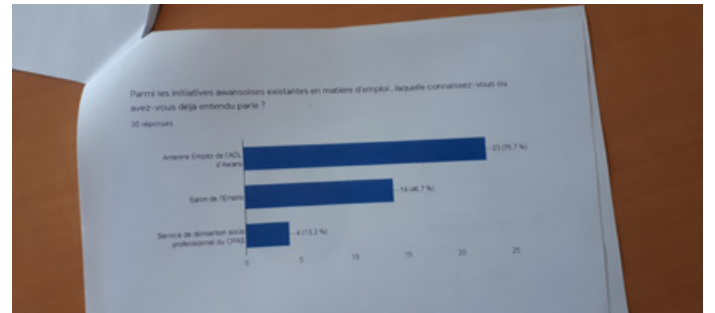

Grandes enquêtes participatives

Afin de comprendre au mieux la dynamique locale et de planifier les projets les plus adéquats, l'ADL a mis en place deux enquêtes d'envergure. D'abord, en mars 2020, en collaboration avec le service des Affaires économiques et l'AMCV concernant vos habitudes de consommation. Ensuite, en avril 2021, en collaboration avec le service des Affaires sociales, le PCS et le CPAS, concernant les besoins des employeurs locaux en termes de formations et de recrutement.